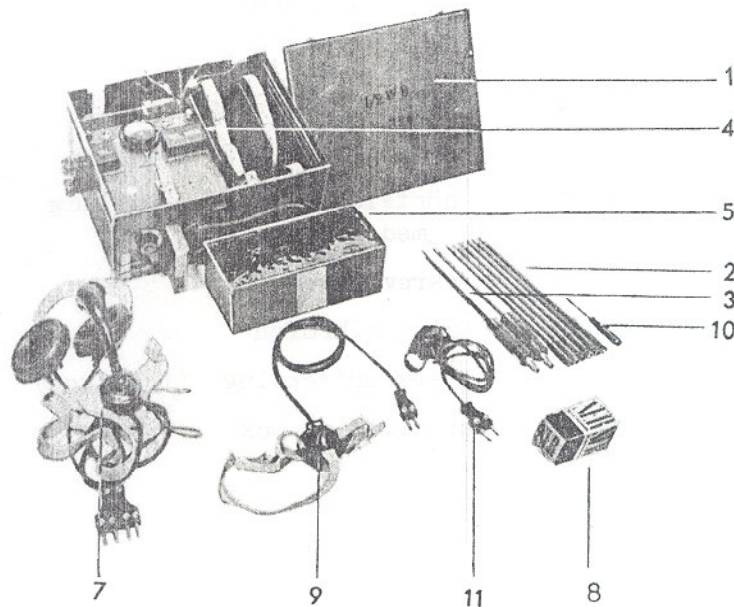

RADIOSTATION

KATD sept 1943	Radiostation $\frac{1}{2}$ W Br m/40		Tc
Längd - mm	Vikt 12 kg	Sort sats	Sats
Bredd - mm	Mtrlnr		Tc 5 a
Höjd - mm	Tc 91090		2 blad
Diam - mm			Blad 1

Tillverkas ej.

Satsen består av: se blad 2

## Satsen består av:

Mtrlnr	Namn	Antal	Nr på blad 1
80088	Apparatlåda med lock	1	1
24073	antennedel utan led	6	2
24074	antennedel med fjädrande led	2	3
92330	apparatenhet	1	4
	elektronrör LP2	2	
	batteri A 108	1	5
	" C 1,5 a	2	
26056	bröstmikrotelefon	1	7
	elektronrör LP2 (r)	1	8
26026	hörtelefon, enkel höghmig med rembygel	1	9
Tx 43015	skruvmejsel 3 mm	1	10
26058	strupmikrofon	1	11
	satsförteckning (i locket)	1	
	Radiostationsbok	1	