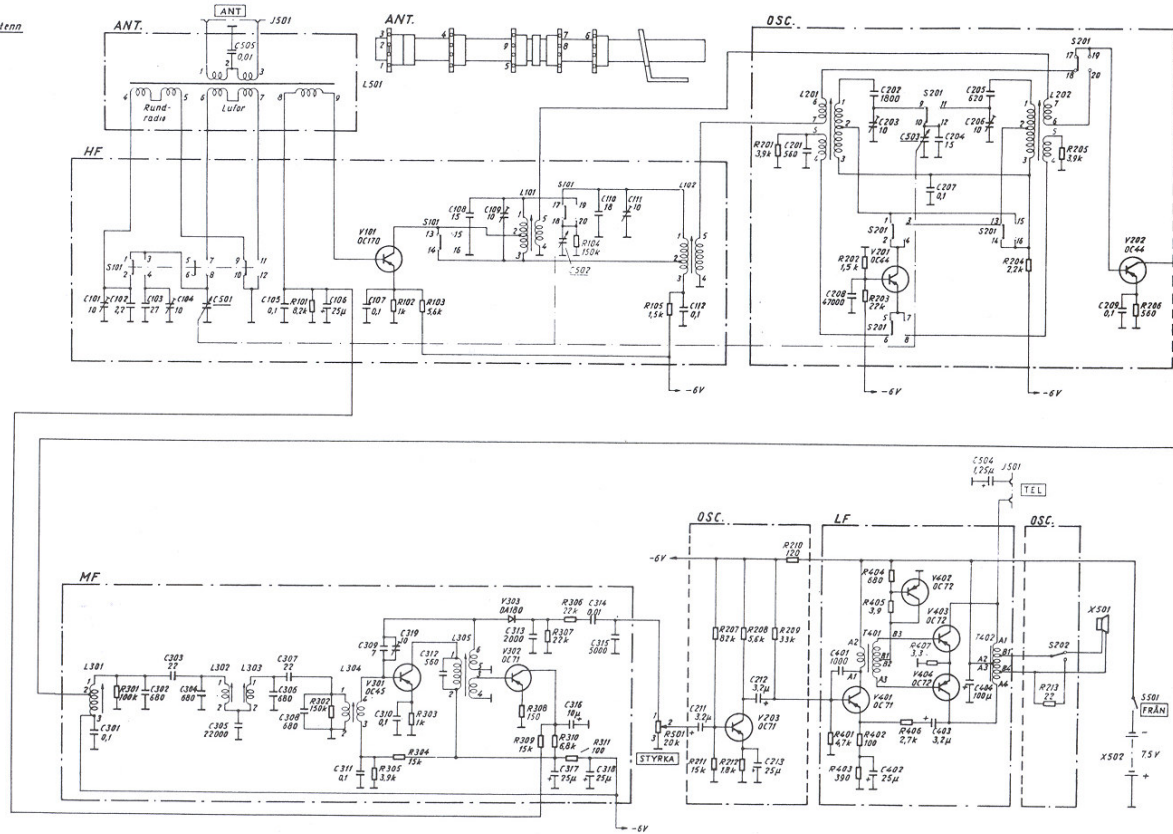

Mottagare 910

Färgkod för spolår, gällor ej antenn

- 1 blå 5 brun
- 2 gul 6 grön
- 3 röd 7 svart
- 4 vit

Bilaga 1. Mottagare 910, krettschema