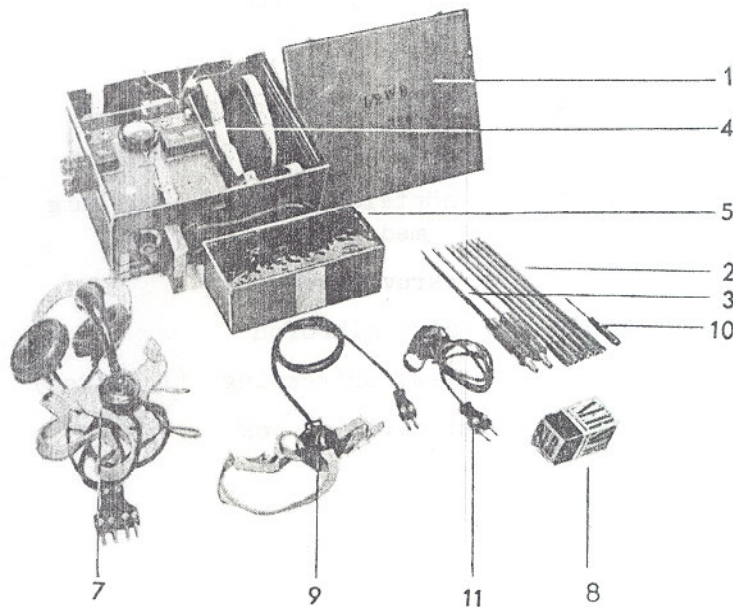

RADIOSTATION

KATD sept 1943	Radiostation $\frac{1}{2}$ W Br m/40		Tc
Längd - mm	Vikt 12 kg	Sort sats	Sats
Bredd - mm	Mtrlnr		Tc 5 a
Höjd - mm	Tc 91090		2 blad
Diam - mm			Blad 1

Tillverkas ej.

Satsen består av: se blad 2

RADIOSTATION

KATD sept 1943	Radiostation $\frac{1}{2}$ W Br m/40	Tc Blad 2
-------------------	---	--------------

Satsen består av:

Mtrlnr	Namn	Antal	Nr på blad 1
80088	Apparatlåda med lock	1	1
24073	antennedel utan led	6	2
24074	antennedel med fjädrande led	2	3
92330	apparatenhet	1	4
	elektronrör LP2	2	
	batteri A 108	1	5
	" C 1,5 a	2	
26056	bröstmikrotelefon	1	7
	elektronrör LP2 (r)	1	8
26026	hörtelefon, enkel höghmig med rembygel	1	9
Tx 43015	skruvmejsel 3 mm	1	10
26058	strupmikrofon	1	11
	satsförteckning (i locket)	1	
	Radiostationsbok	1	