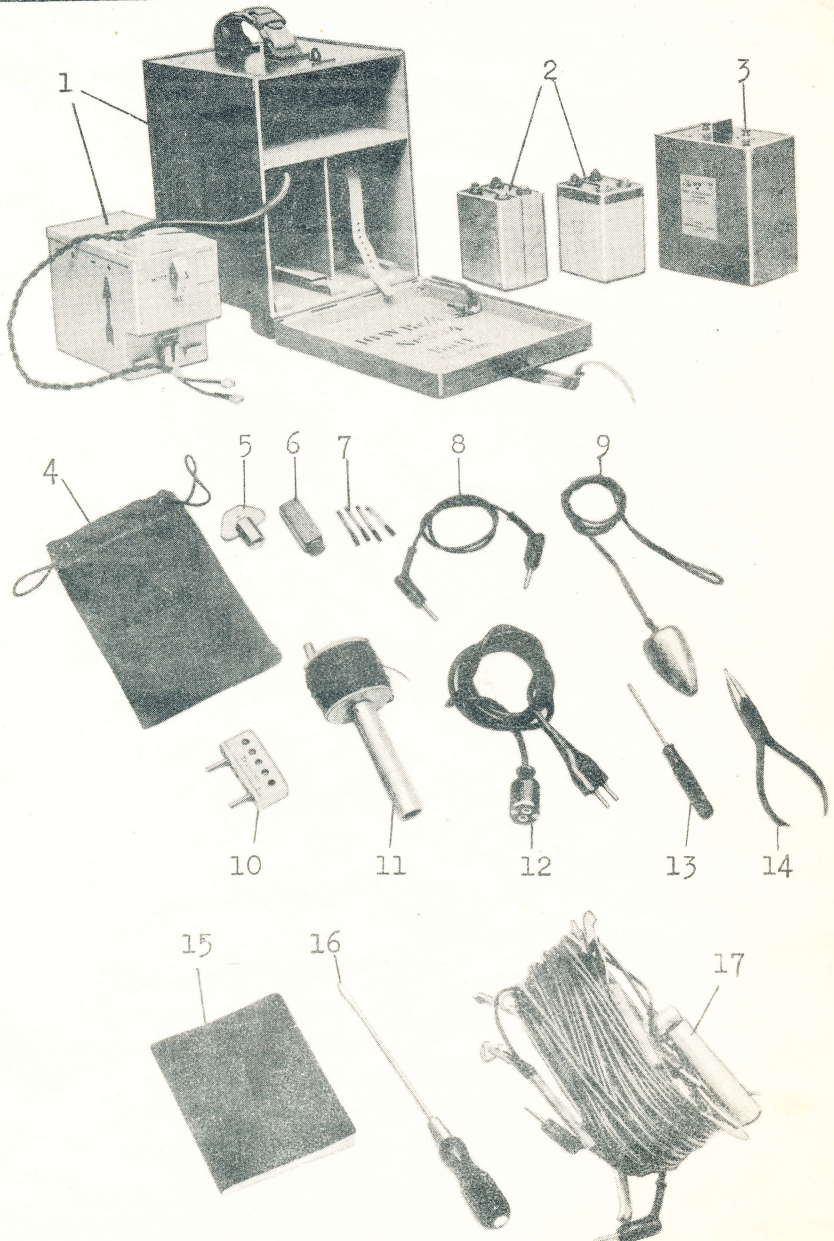

KAFT febr 1945	Radiostation 10 W Br/4 m/39-43 Detalj 1-17	Tc Blad 2

Satsen består av: se blad 6-8