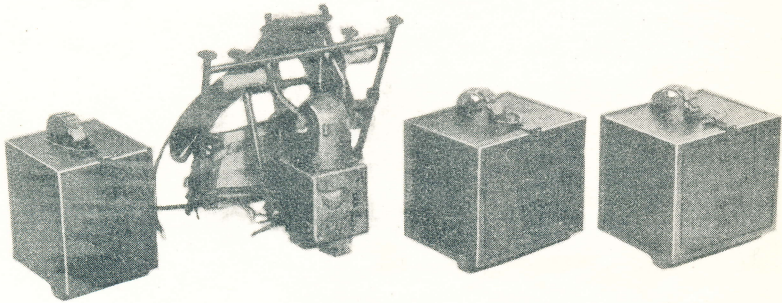

RADIOSTATION

KAPT febr 1945		Radiostation 10 W Br/4 m/39-43		Tc
Längd - mm	Vikt 46,3 kg	Sort sats	Sats	
Bredd - mm			Tc 9 b	
Höjd - mm			8 blad	
Diam - mm			Blad 1	
		Mtrlnr Tc 91020		

Stationen förpackad för transport