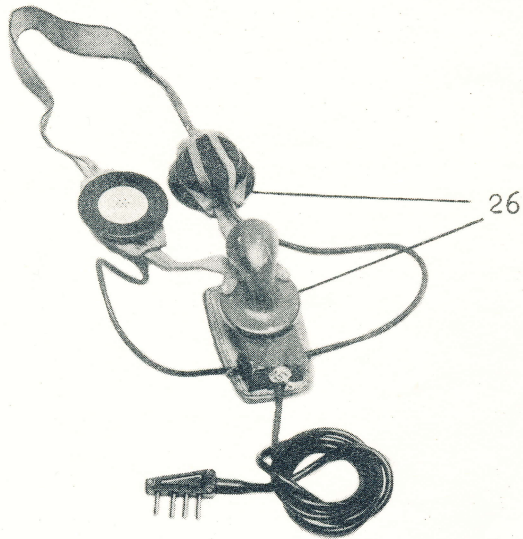

KAFT febr 1945	Radiostation 10 W Br/4 m/39-43 Detalj 26-30	Tc Blad 4

Satsen består av: se blad 6-8