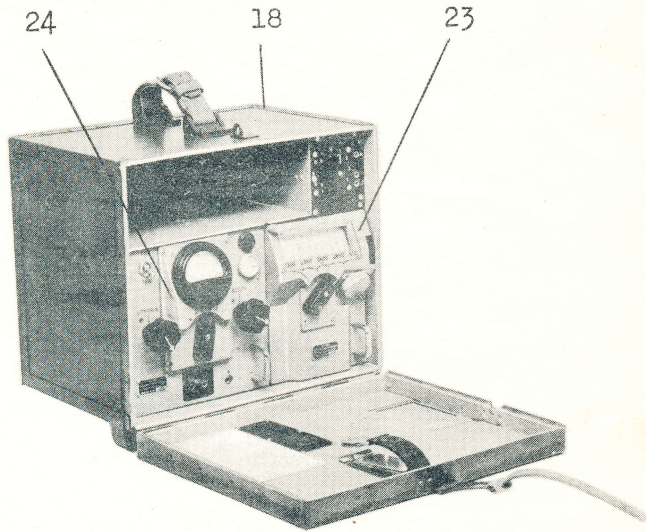

KAFT febr 1945	Radiostation 10 W Br/4 m/39-43 Detalj 18-25	Tc Blad 3

Satsen består av: se blad 6-8