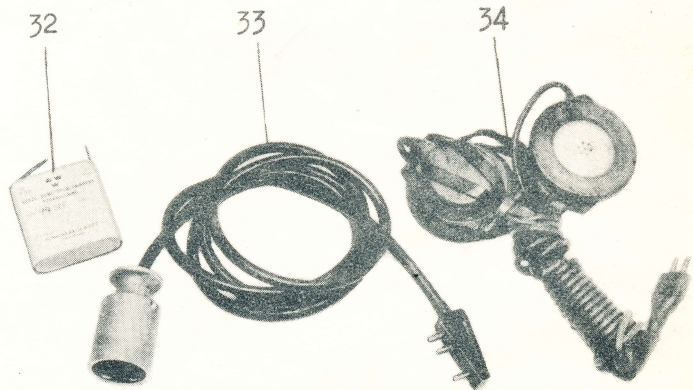

KAFT febr 1945	Radiostation 10 W Br/4 m/39-43 Detalj 31-36	Tc Blad 5

Satsen består av: se blad 6-8