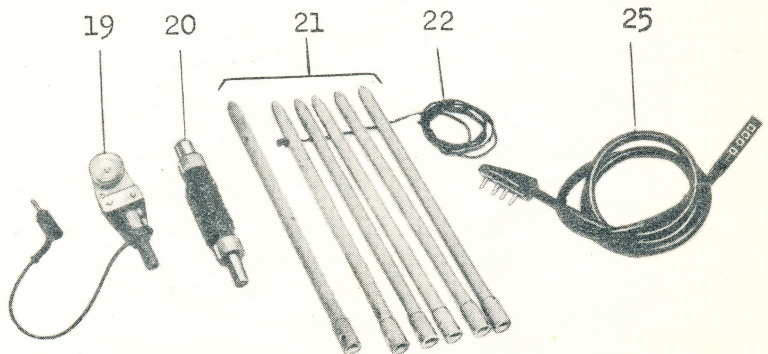

KAFT febr 1945	Radiostation 10 W Br/4 m/39-43 Detalj 18-25	Tc Blad 3

Satsen består av: se blad 6-8