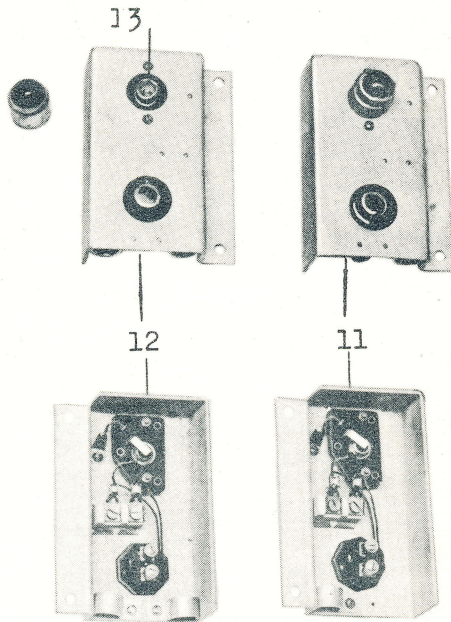

KAFT febr 1945	Radiostation 70 W Sv m/43 Detalj 11-14	Tc
		Blad 6

Satsen består av: se blad 12-15