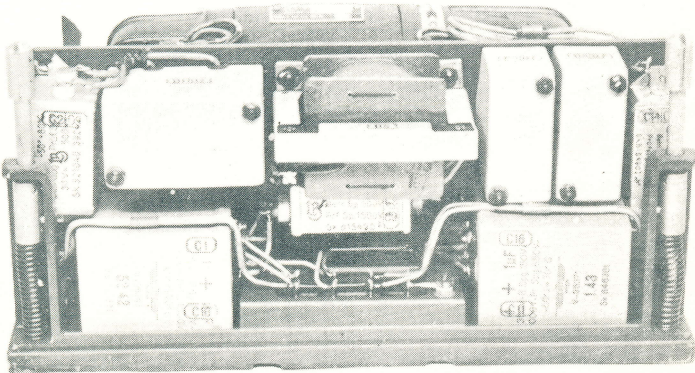

Mottagaromformare
 (Kåpan avtagen)

Undersida med avstörningsdetaljer.

Satsen består av: se blad 12-15

RADIOSTATION

<p>KAFT febr 1945</p>	<p>Radiostation 70 W Sv m/43 Detalj 9-10</p>	<p>Tc Blad 5</p>
---------------------------	--	----------------------