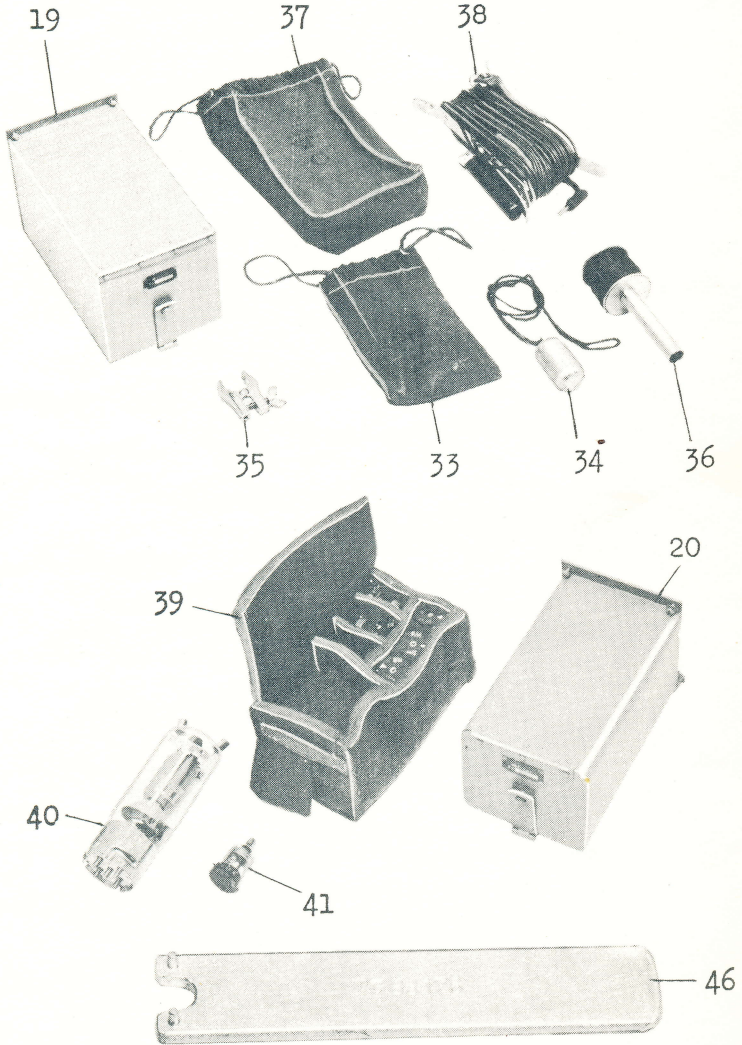

RADIOSTATION

KAFT febr 1945	Radiostation 70 W Sv m/43 Detalj 33-46	Tc
		Blad 8