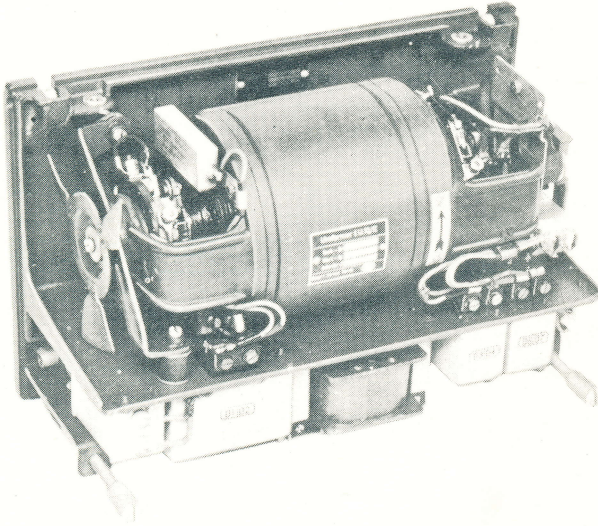

KAFT febr 1945	Radiostation 70 W Sv m/43 Detalj 7	Tc Blad 4

Mottagaromformare
(Kåpan avtagen)

Undersida med avstörningsdetaljer.

Satsen består av: se blad 12-15