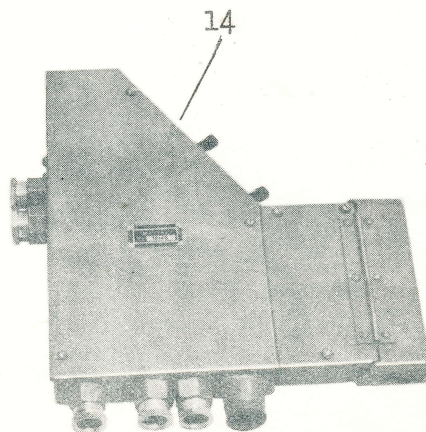

KAFT febr 1945	Radiostation 70 W Sv m/43 Detalj 11-14	Tc
		Blad 6

Satsen består av: se blad 12-15