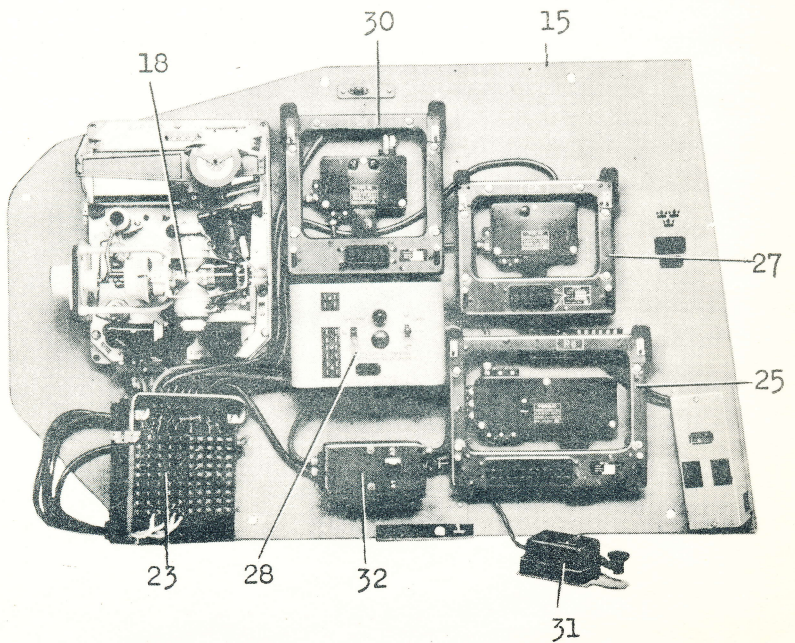

Sändar-
omformar
(Kåpan
avtagen)

Undersid
med av-
störning
detaljer

Satsen består av: se blad 12-15

KAFT febr 1945	Radiostation 70 W Sv m/43 Detalj 11-14	Tc
		Blad 6

Satsen består av: se blad 12-15

<p>KAFT febr 1945</p>	<p>Radiostation 70 W Sv m/43 Detalj 15-32</p>	<p>Tc Blad 7</p>
----------------------------------	---	----------------------