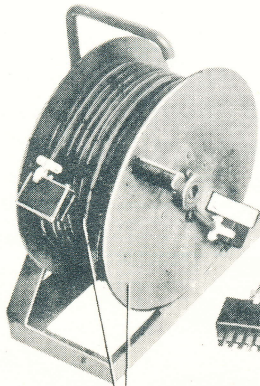

KAFT febr 1945	Radiostation 70 W Sv m/43 Detalj 56-59	Tc Blad 11

57

Satsen består av: se blad 12-15