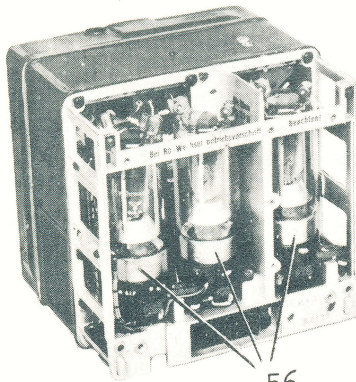

KAFT febr 1945	Radiostation 70 W Sv m/43 Detalj 56-59	Tc Blad 11

56

Satsen består av: se blad 12-15