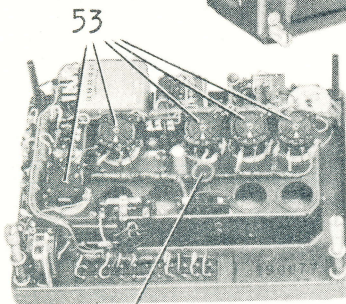

KAFT febr 1945	Radiostation 70 W Sv m/43 Detalj 53-55	Tc Blad 10

53

54

55

55

Satsen består av: se blad 12-15