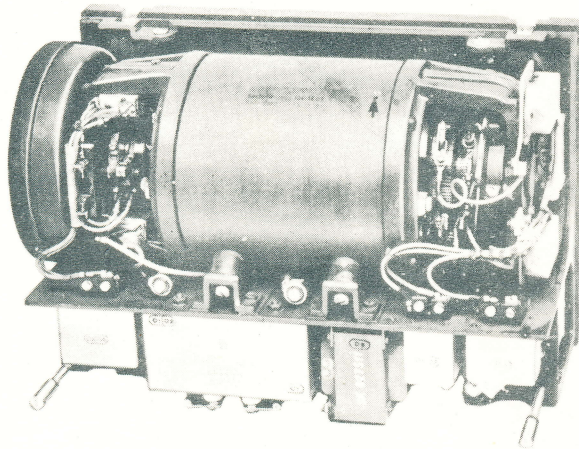

Mottagaromformare
 (Kåpan avtagen)

Undersida med avstörningsdetaljer.

Satsen består av: se blad 12-15

RADIOSTATION

<p>KAFT febr 1945</p>	<p>Radiostation 70 W Sv m/43 Detalj 9-10</p>	<p>Tc Blad 5</p>
---------------------------	--	----------------------