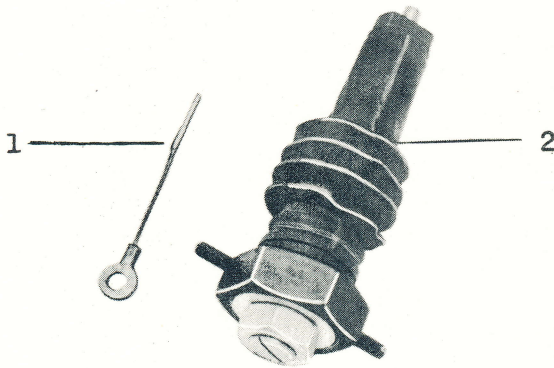

KAPT febr 1945	Radiostation 70 W Sv m/43 Detalj 1-5	Tc
		Blad 2

Överända

Nederända

Total längd 2,65 m