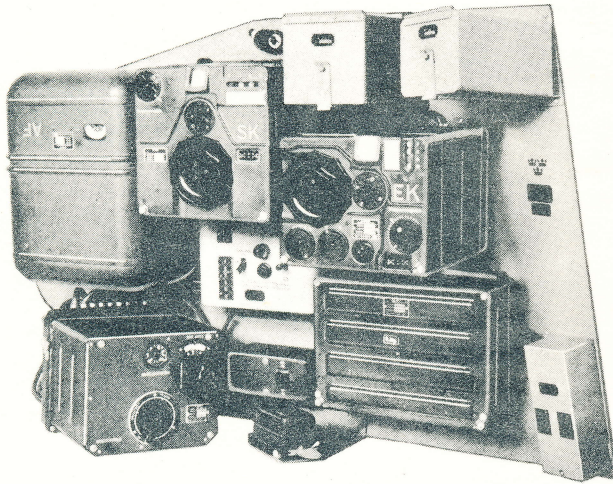

KAFT febr 1945		Radiostation 70 W Sv m/43		Tc
Längd	- mm	Vikt 104 kg	Sort sats	Sats Tc 60
Bredd	- mm	Mtrlnr Tc 91270		15 blad Blad 1
Höjd	- mm			
Diam	- mm			

Bottenplåt med monterade apparater.

Satsen består av: se blad 12-15