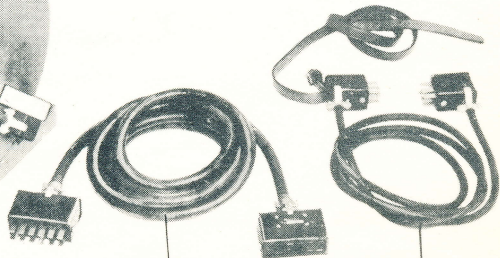

58

59

Satsen består av: se blad 12-15