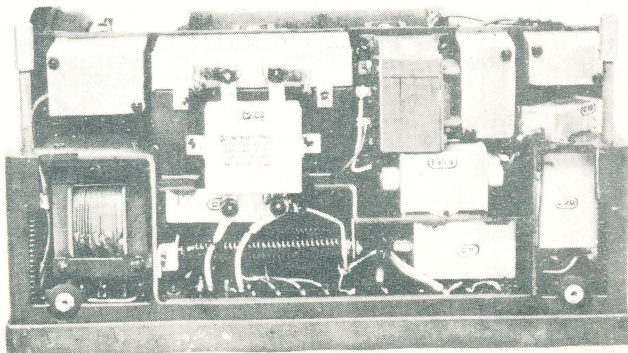

Undersid
med av-
störning
detaljer

Satsen består av: se blad 12-15