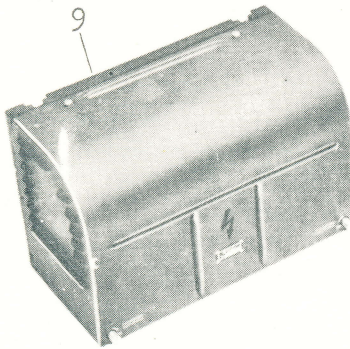

Mottagaromformare
 (Kåpan avtagen)

Undersida med avstörningsdetaljer.

Satsen består av: se blad 12-15

RADIOSTATION

<p>KAFT febr 1945</p>	<p>Radiostation 70 W Sv m/43 Detalj 9-10</p>	<p>Tc Blad 5</p>
---------------------------	--	----------------------