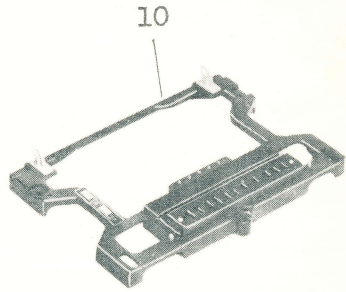

Mottagaromformare
 (Kåpan avtagen)

Undersida med avstörningsdetaljer.

Satsen består av: se blad 12-15

RADIOSTATION

<p>KAFT febr 1945</p>	<p>Radiostation 70 W Sv m/43 Detalj 9-10</p>	<p>Tc Blad 5</p>
---------------------------	--	----------------------