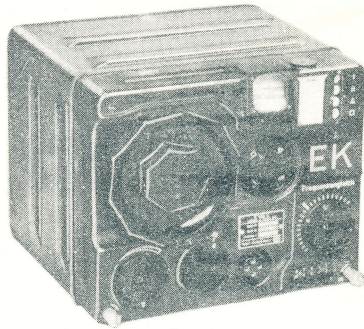

54

26
Mottagarenhet