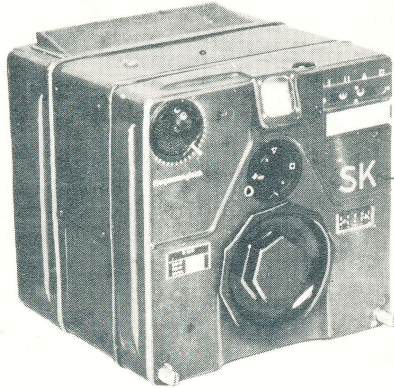

KAFT febr 1945	Radiostation 70 W Sv m/43 Detalj 56-59	Tc Blad 11

29
Sändarenhet