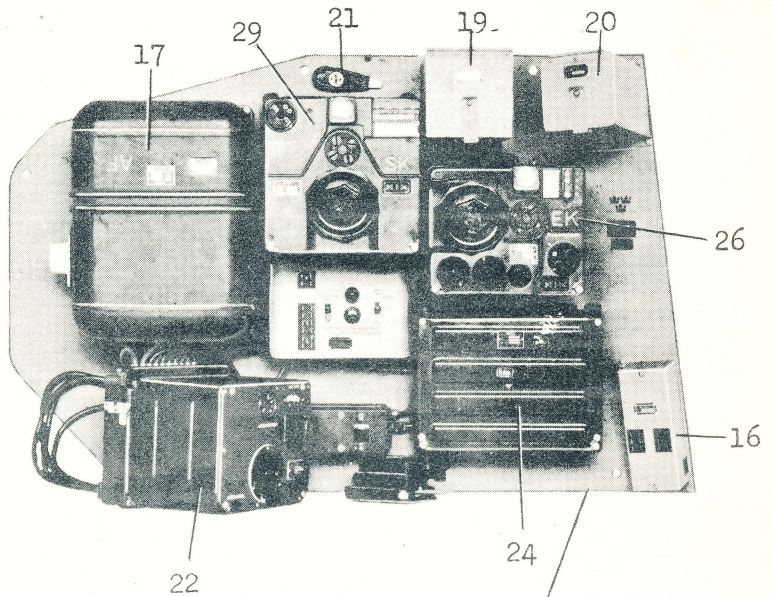

Sändar-
omformar
(Kåpan
avtagen)

Undersid
med av-
störning
detaljer

Satsen består av: se blad 12-15

KAFT febr 1945	Radiostation 70 W Sv m/43 Detalj 11-14	Tc
		Blad 6

Satsen består av: se blad 12-15

<p>KAFT febr 1945</p>	<p>Radiostation 70 W Sv m/43 Detalj 15-32</p>	<p>Tc Blad 7</p>
----------------------------------	---	----------------------