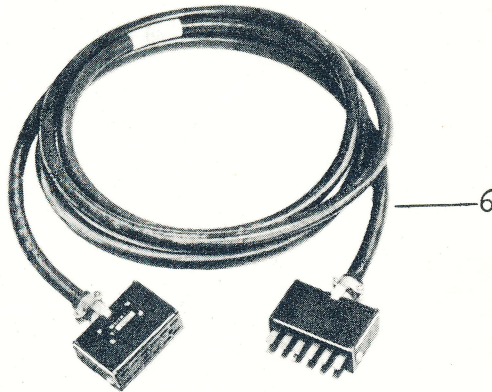

KAFT febr 1945	Radiostation 70 W Sv m/43 Detalj 6-8	Tc
		Blad 3

Satsen består av: se blad 12-15