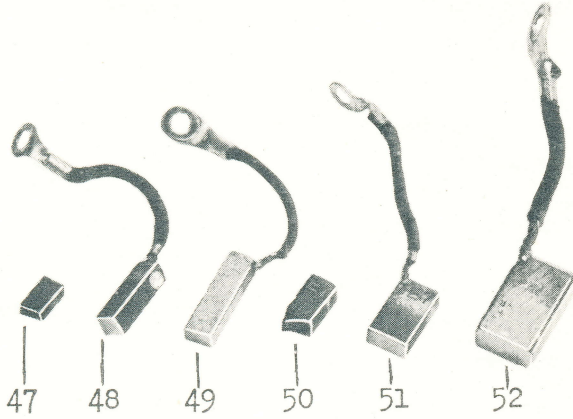

Satsen består av: se blad 12-15

RADIOSTATION

KAFT febr 1945	Radiostation 70 W Sv m/43 Detalj 33-46	Tc
		Blad 8

Satsen består av:
se blad 12-15

<p>KAFT febr 1945</p>	<p>Radiostation 70 W Sv m/43 Detalj 47-52</p>	<p>Tc Blad 9</p>
---------------------------	---	----------------------