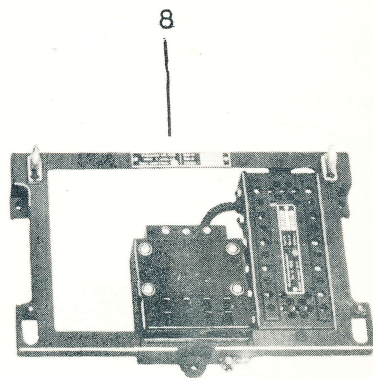

KAFT febr 1945	Radiostation 70 W Sv m/43 Detalj 6-8	Tc
		Blad 3

Satsen består av: se blad 12-15